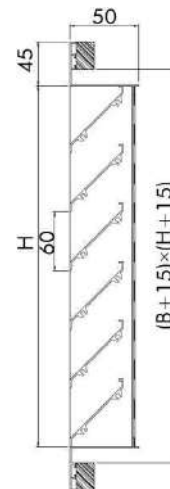

SPOLJNA FIKSNA PROTIVKIŠNA ŽALUZINA