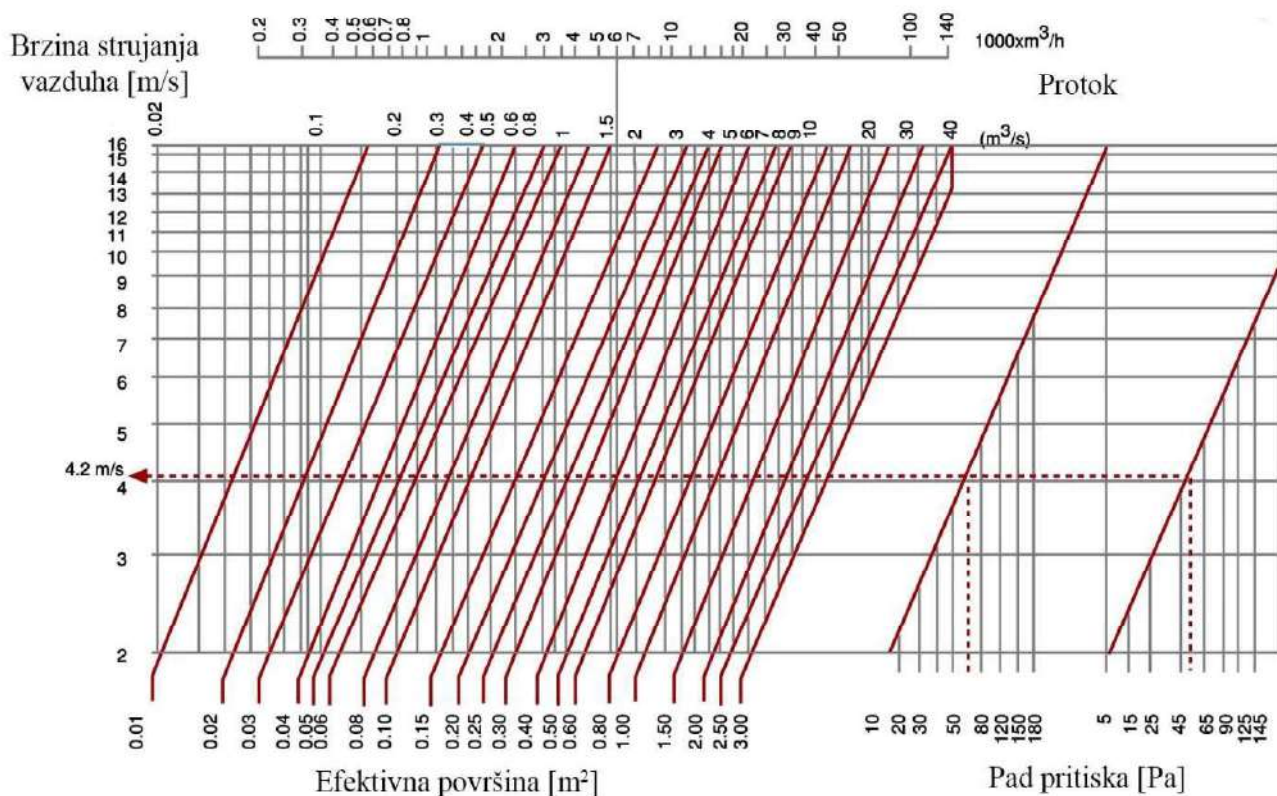

Izborni dijagram

Tabela efektivnih površina

B/H	200	300	400	500	600	700	800	900	1000	1100	1200	1400	1600
200	0.01	0.02	0.03	0.04	0.05	0.05	0.06	0.07	0.08	0.08	0.09	0.11	0.12
300	0.03	0.05	0.06	0.08	0.1	0.11	0.13	0.14	0.16	0.18	0.19	0.23	0.26
400	0.05	0.07	0.10	0.12	0.15	0.17	0.20	0.22	0.25	0.27	0.30	0.35	0.4
500	0.06	0.09	0.12	0.16	0.19	0.22	0.25	0.28	0.32	0.35	0.38	0.45	0.51
600	0.08	0.12	0.16	0.20	0.24	0.28	0.32	0.36	0.40	0.44	0.48	0.56	0.65
700	0.09	0.14	0.19	0.24	0.29	0.34	0.39	0.44	0.49	0.54	0.59	0.68	0.78
800	0.11	0.17	0.22	0.28	0.34	0.40	0.46	0.51	0.57	0.63	0.69	0.80	0.92
900	0.12	0.19	0.25	0.32	0.38	0.45	0.51	0.58	0.64	0.71	0.77	0.90	1.03
1000	0.14	0.21	0.28	0.36	0.43	0.51	0.58	0.65	0.73	0.8	0.87	1.02	1.17
1100	0.15	0.24	0.32	0.40	0.48	0.57	0.65	0.73	0.81	0.89	0.98	1.14	1.31
1200	0.17	0.26	0.35	0.44	0.52	0.61	0.70	0.79	0.88	0.97	1.06	1.24	1.42
1400	0.20	0.31	0.41	0.52	0.63	0.73	0.84	0.95	1.05	1.16	1.27	1.48	1.69
1600	0.23	0.35	0.47	0.6	0.72	0.84	0.96	1.09	1.21	1.33	1.45	1.70	1.94
1800	0.26	0.40	0.53	0.67	0.81	0.95	1.09	1.23	1.36	1.50	1.64	1.92	2.19
2000	0.29	0.45	0.60	0.76	0.91	1.07	1.22	1.38	1.53	1.69	1.84	2.16	2.47

Primer za šifru poručivanja
TT -FŽ,m 500×500

Tip -FŽ - bez zaštitne mreže

-FŽ,m - sa zaštitnom mrežom

Dimenzija žaluzine